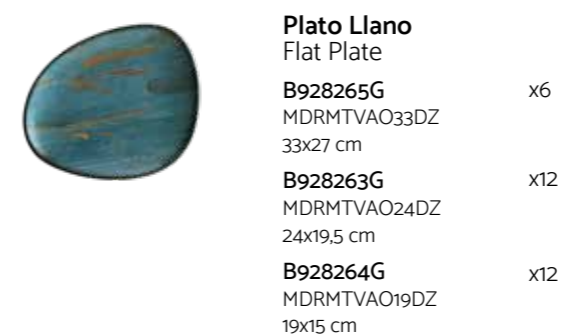

x6

Bandeja
Tray
B928254G
MDRMTMOV36OV
36x28x3 cm
B928057G
MDRMTMOV31OV
31x24 cm
B928255G
MDRMTMOV25OV
25x19x2 cm

x6

x6

x12

Taipan

Nuestro producto, adornado con patrones de madera, añade calidez y elegancia a tus presentaciones culinarias. Especialmente diseñado para complacer a los chefs, sirve como una elección ideal para el servicio de platos principales, postres y ensaladas en el sector Horeca.