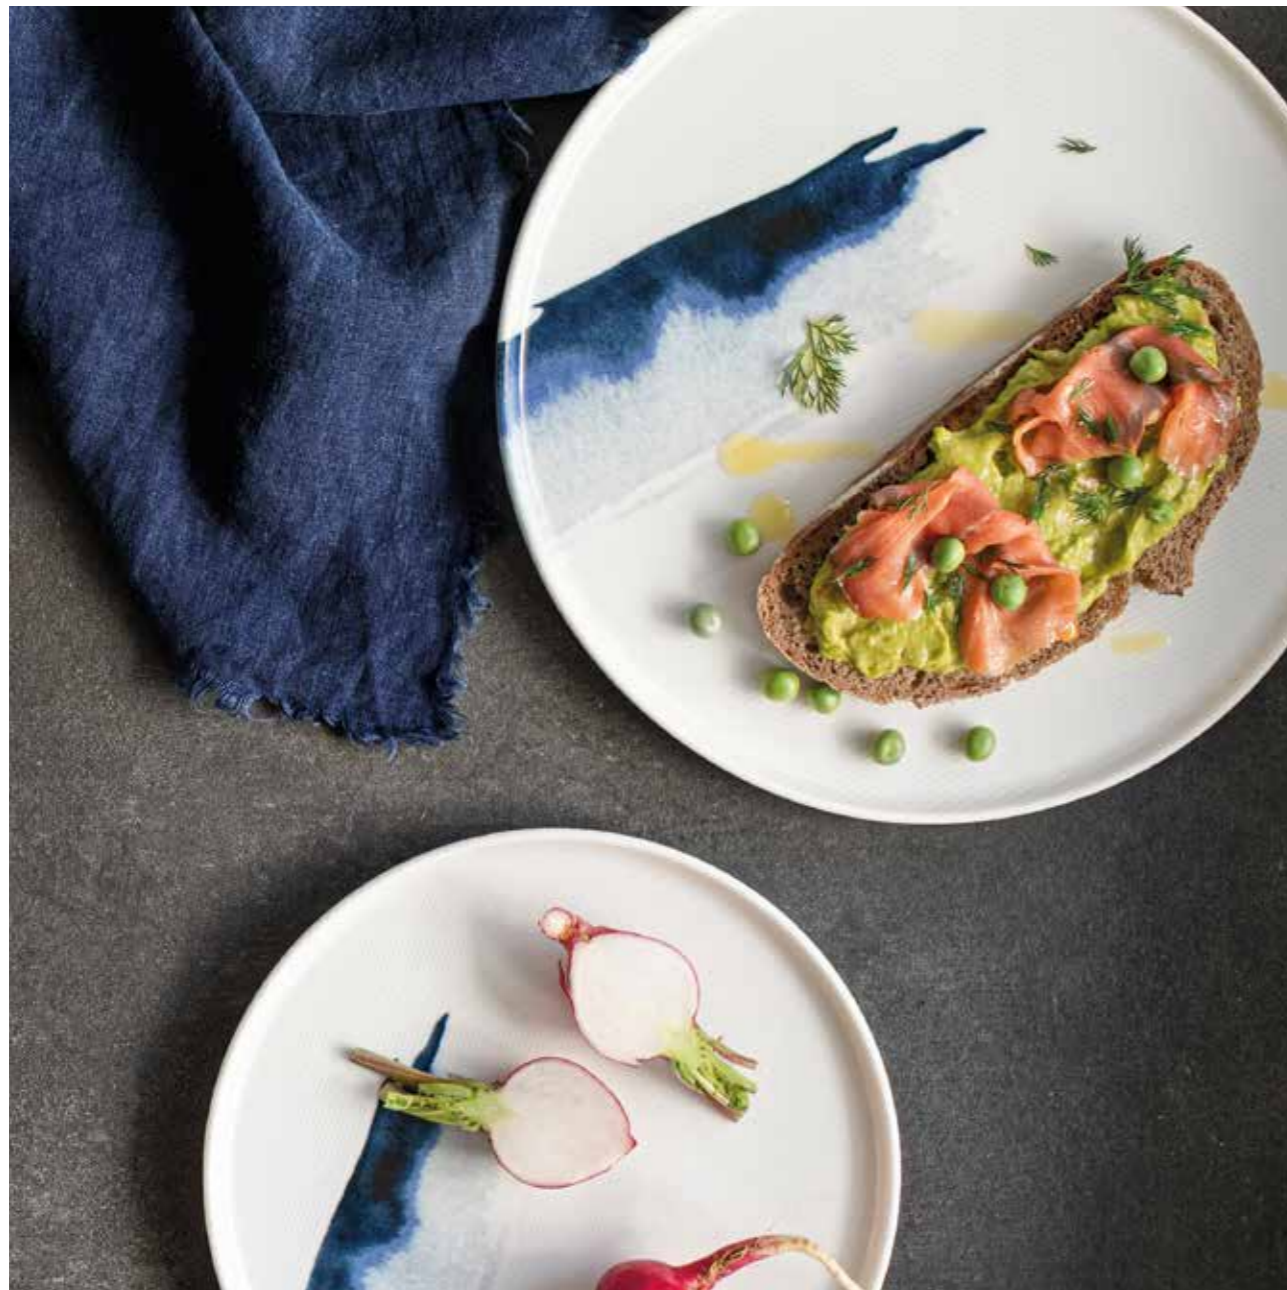

Marmara

La Colección Marmara nos recuerda la fuerza y la belleza del mar, una fuerza de la naturaleza que es a la vez calmante y estimulante. La ola también simboliza el cambio y las posibilidades, representando el constante flujo y reflujo de la vida.

The Marmara Collection reminds us of the power and beauty of the sea, a force of nature that is both calming and invigorating. The wave also symbolizes change and possibilities, representing the constant ebb and flow of life.

Edge Chip Warranty
Stackable
NEW! New Product

Plato Presentación
Presentation Plate

B928252S x6
BLWGRM32PZ
32x2 cm

Plato Llano
Flat Plate

B928001S x6
BLWGRM30DZ
30x3 cm
B928002S x12
BLWGRM27DZ
27x2,5 cm
B928003S x12
BLWGRM25DZ
25x2,5 cm
B928297S x12
BLWGRM23DZ
23x2,4 cm

Plato Postre
Dessert Plate

B928004S x12
SPRGRM21DZ
21x2,2 cm

Plato Pan
Bread Plate

B928005S x12
BLWGRM17DZ
17x2,2 cm

Plato Hondo
Deep Plate

B928251S x6
BLWBLM23CK
23x4 cm 100 cc

Plato Pasta
Pasta Plate

B928281S x6
BLWHYG28CK
28x5,8 cm 160 cc
B928296S x6
BLWHYG25CK
25x5,1 cm

Plato Llano
Flat Plate

B928278S x6
BLWHYG28DZ
28x1,8 cm 160 cc
B928279S x6
BLWHYG22DZ
22x1,6 cm
B928280S x12
BLWHYG16DZ
16x1,6 cm

Bandeja
Tray

B928282S x6
BLWHYG34OV
34x23,5x2 cm
B928283S x6
BLWHYG30OV
30x16x2 cm
B928284S x12
BLWHYG21OV
21x10x2,2 cm