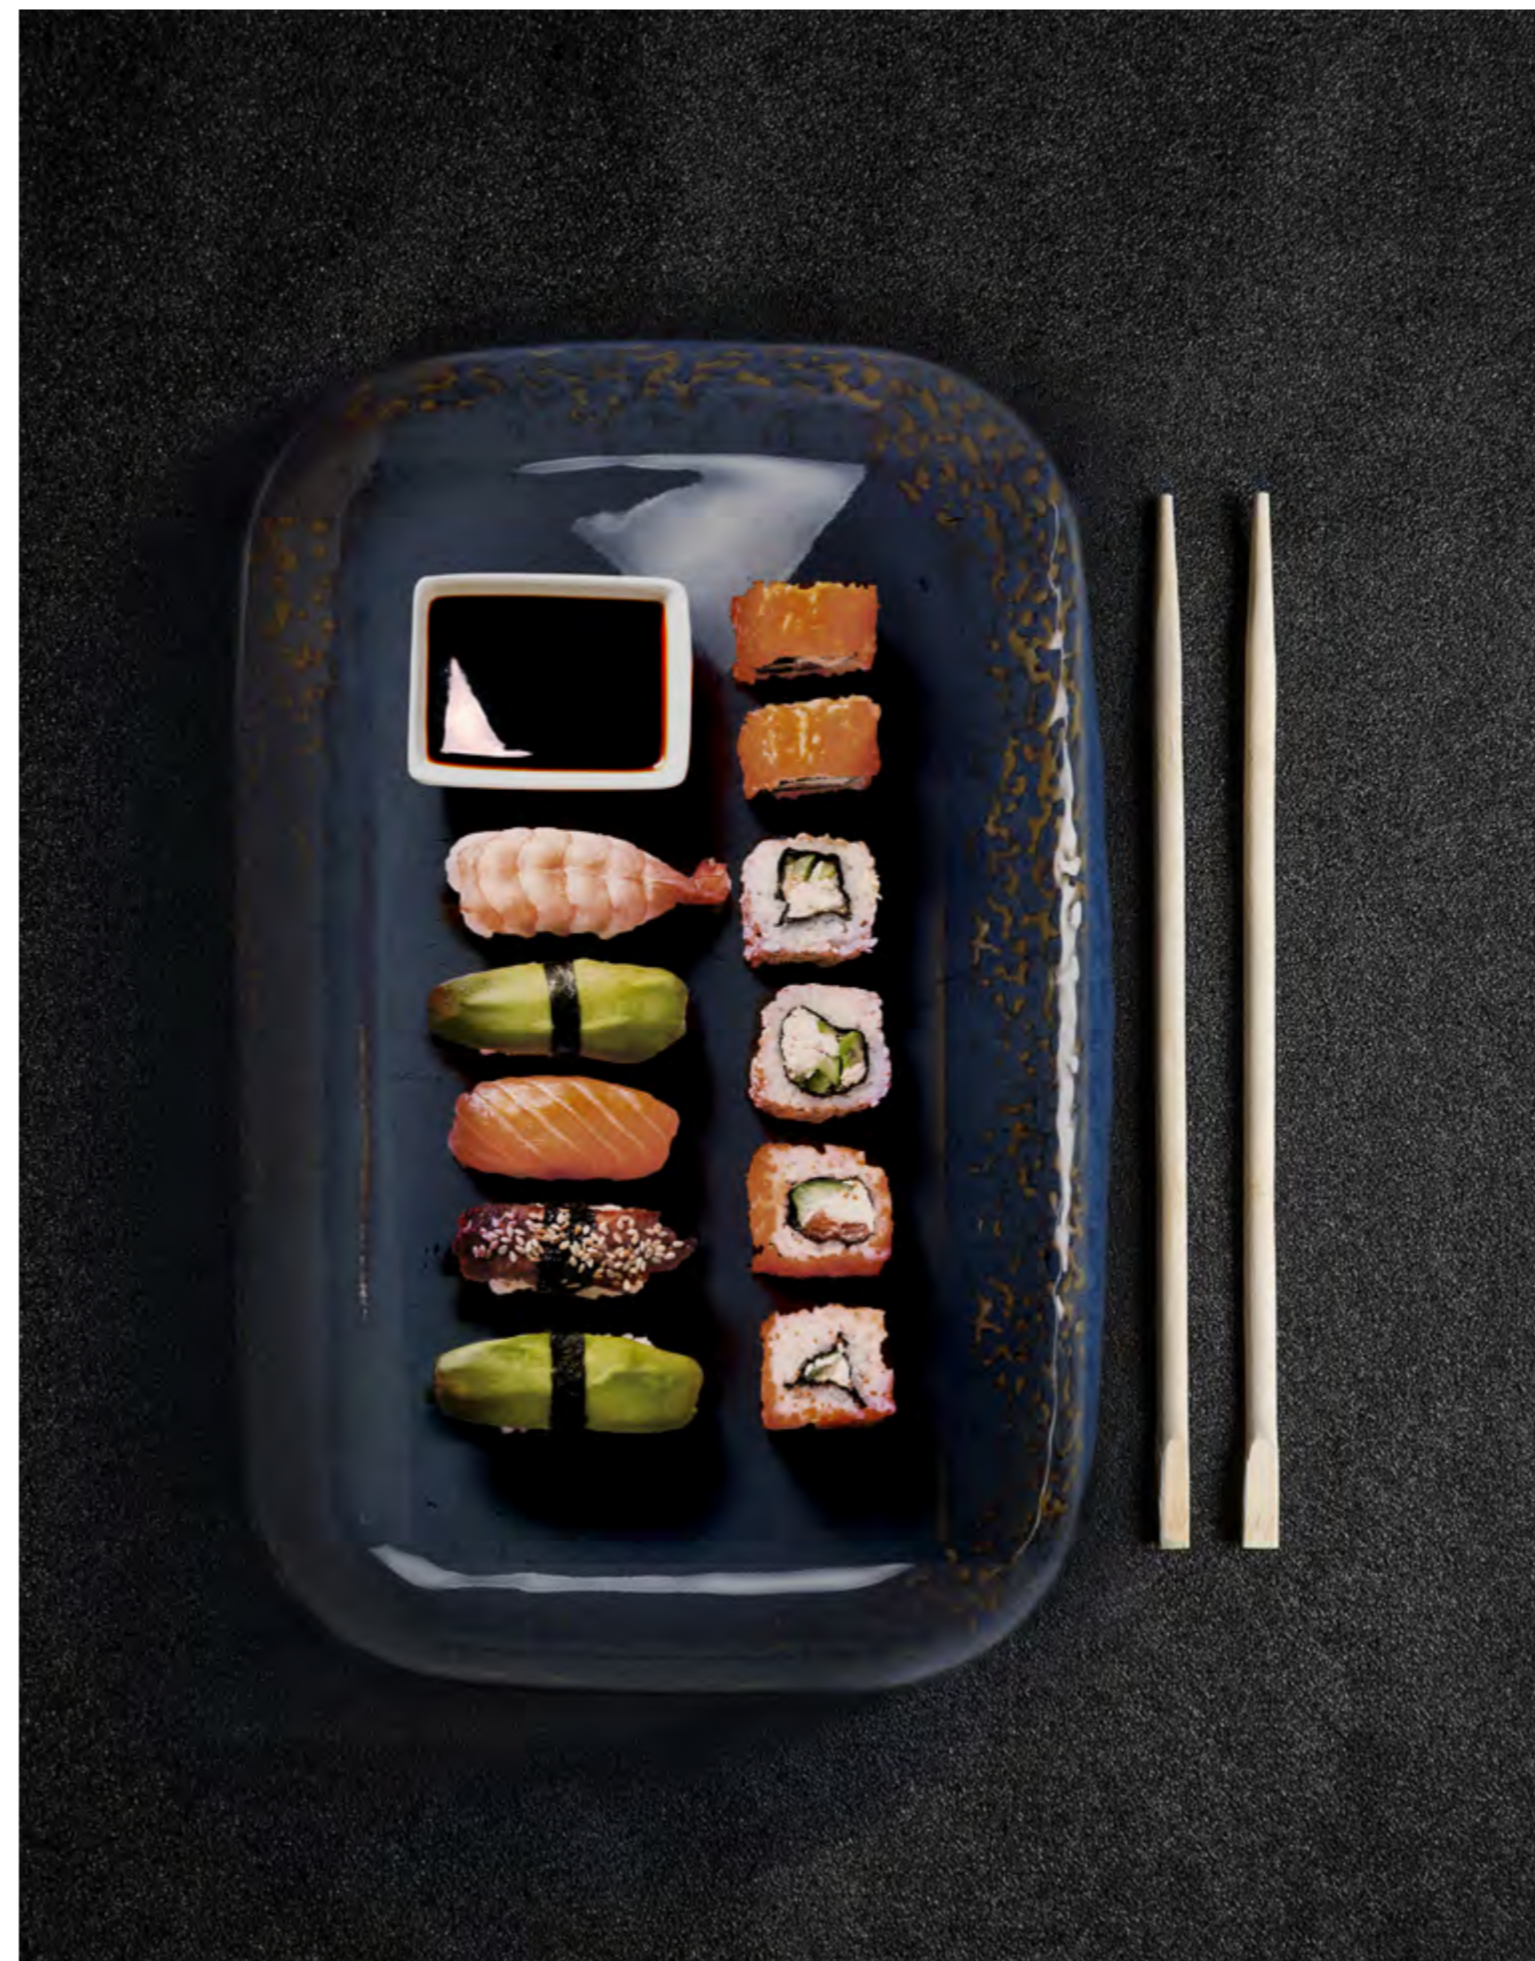

CEGECO
HORECA

COLECCIÓN SUSHI RHEA

Ref. 204-0085 | EAN: ----

6 | U/V1 | -

PVP 22,22 €

Ref. 204-0084 | EAN: 8435123286123

6 | U/V1 | -

PVP 19,60 €

Ref. 204-0083 | EAN: 8435123286116

6 | U/V1 | -

PVP 28,20 €

Ref. 204-0095 | EAN: 8435123277633

6 | U/V1 | -

PVP 30,36 €

Ref. 204-0082 | EAN: 8435123286109

6 | U/V1 | -

PVP 32,08 €