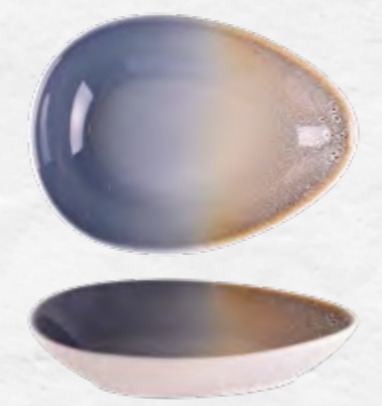

ALAR SILICE FUENTE OVAL HONDA MARO 25 X 18 CM B6K4

Ref. 176-0144 | EAN: 8435123253354

24 U/V1 -

PVP 12,38 €