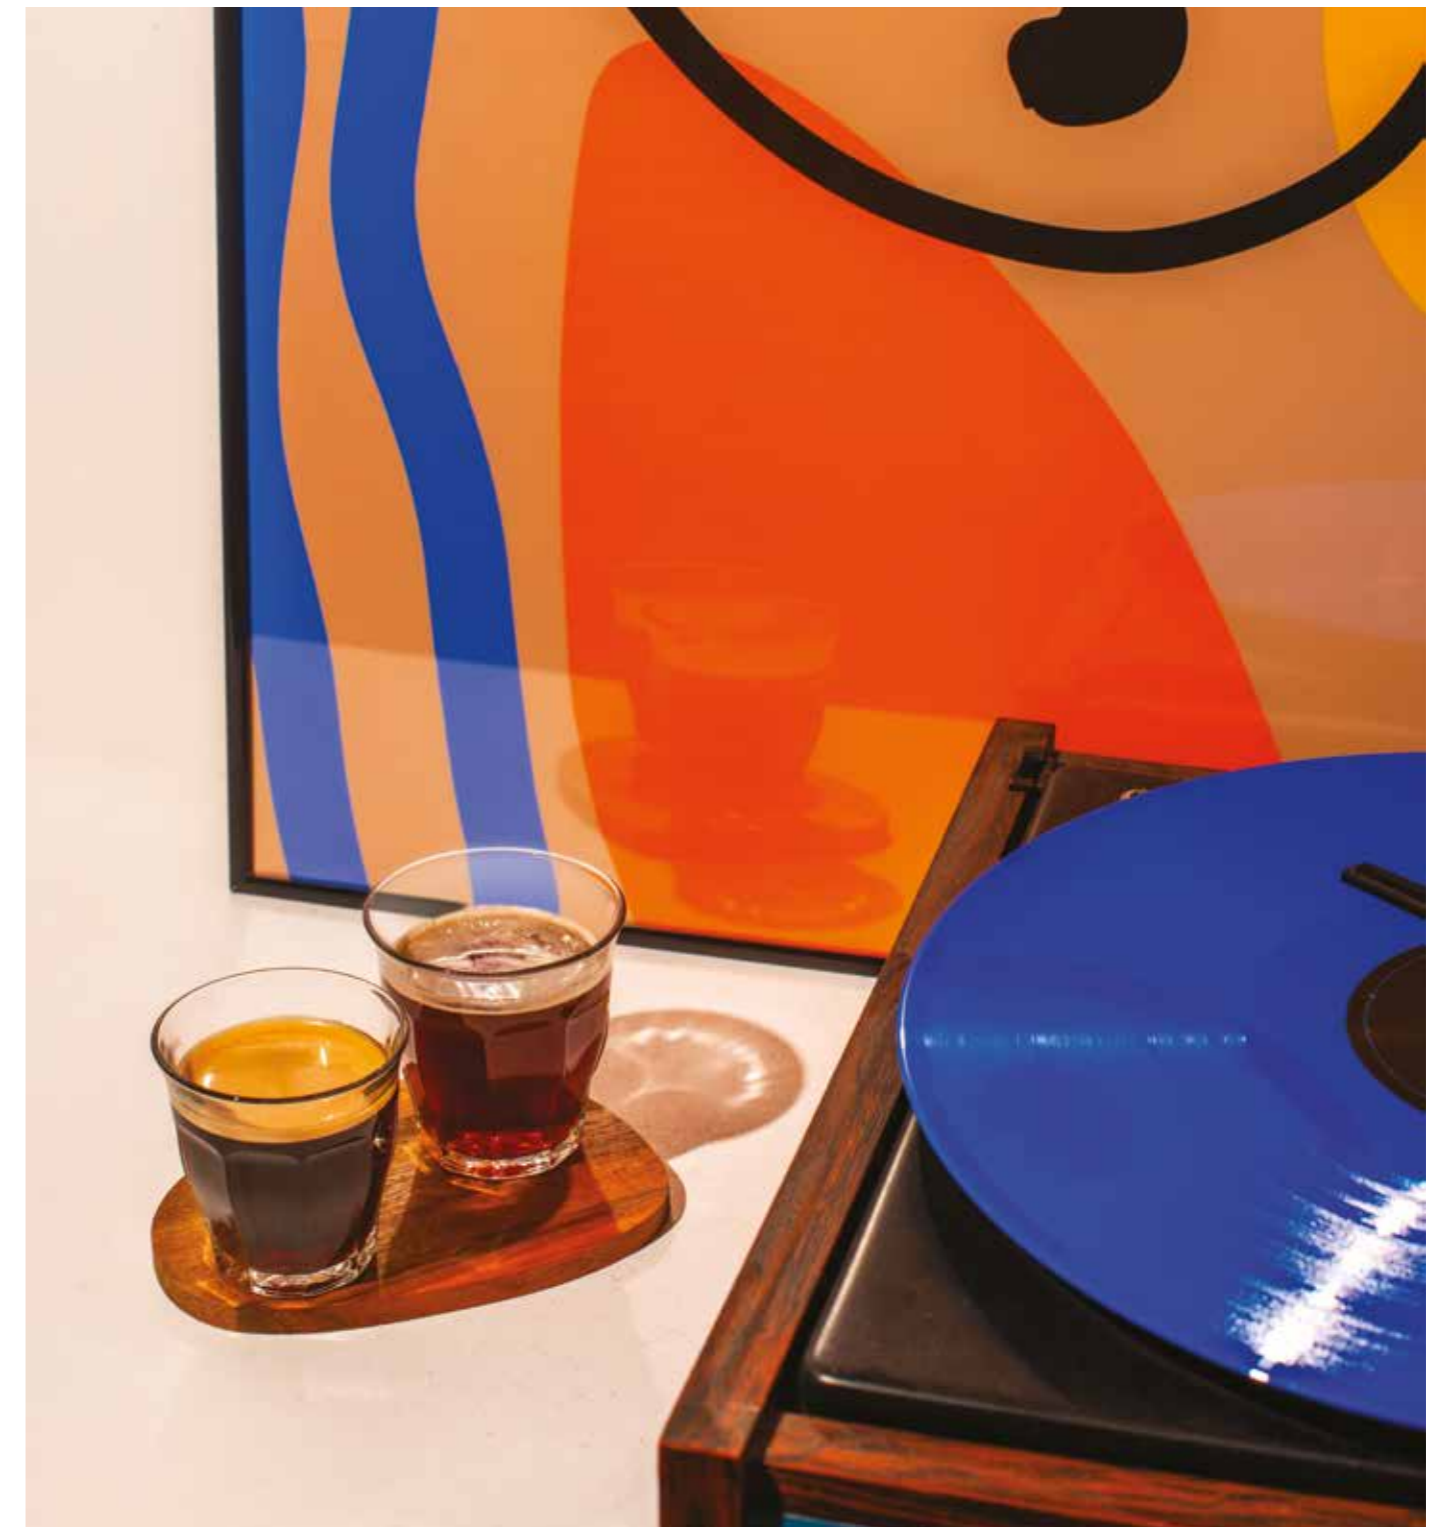

Fabriqué en France  
Made in France

Verre incolore  
Uncolored glass

**9 CL - 3 OZ**

Incolore / Uncoloured  
 ø 5,8 cm - 2 ¼"  
 h 6,1 cm - 2 ¾"

**1015A B06**  
 B6 K12  
 0,019 m³ - 6,77 kg

**22 CL - 7 ¾ OZ**