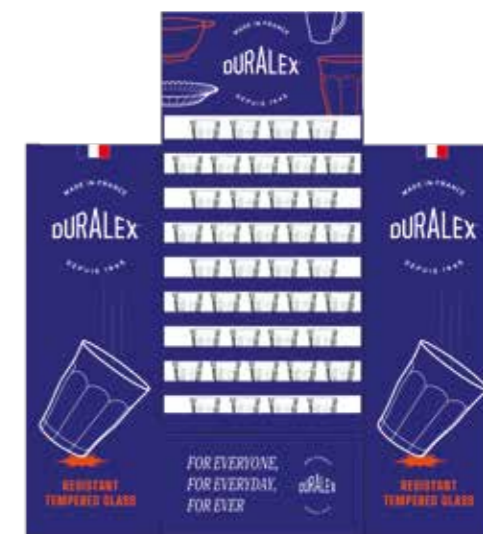

POSM

DuraLex® is the reference in French tableware.

Our strong brand identity as well as the key specificities of our products are highlighted in stores and points of sale thanks to attractive and effective Point of Sale Advertising.