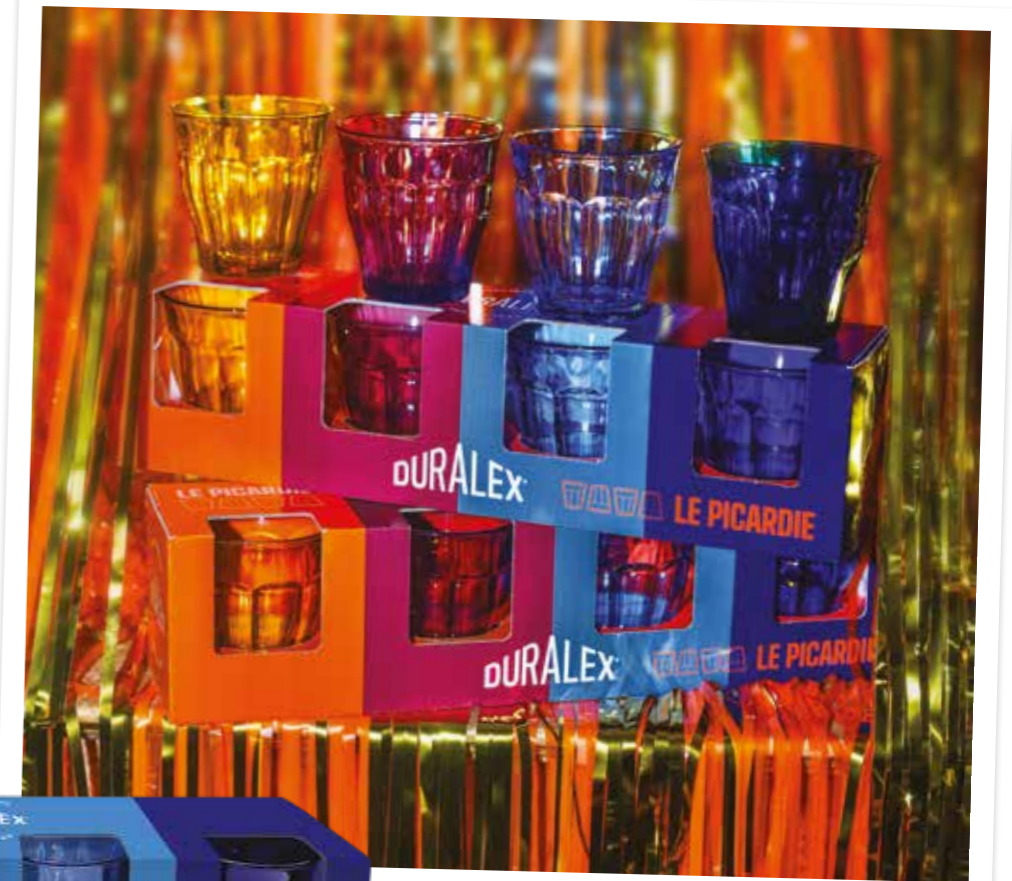

L'ORIGINAL LE PICARDIE®

GIFT BOX LIMITED EDITION

SERVICE SET 4 pièces / pieces

9198M S04
S4 K9
0,038 m³ - 32,76 kg

CE SERVICE COMPREND :
THIS SET INCLUDES:

1 gobelet 25 cl vermeil - 1 tumbler 8 3/8 oz amber
1 gobelet 25 cl prune - 1 tumbler 8 3/8 oz plum
1 gobelet 25 cl marine - 1 tumbler 8 3/8 oz marine
1 gobelet 25 cl saphir - 1 tumbler 8 3/8 oz sapphire
ø 8,7 cm - 3 3/8" - h 9 cm - 3 1/2"