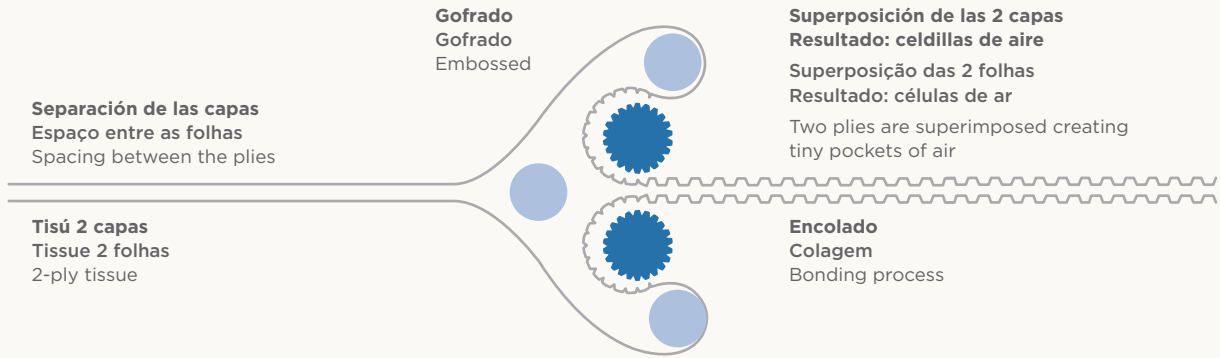

Las servilletas Double Point están fabricadas a partir del encolado de dos capas de papel tisú, mediante una técnica especial de gofrado que les confiere un mayor volumen y suavidad. Su agradable textura y apariencia las convierte en un imprescindible en cualquier mesa. Elaboradas en distintos formatos; se pueden adquirir en blanco, de colores o en la gama blanca decorada.

Os guardanapos Double Point são fabricados a partir da colagem de duas folhas de papel tisú, usando uma técnica especial de gofrado que lhes confere um maior volume e suavidade. A sua agradável textura e aparência faz com que sejam imprescindíveis em qualquer mesa. Elaborados em diferentes formatos; podem ser adquiridos em branco, cor ou na gama branca decorada.

Double Point napkins are made by bonding two plies of tissue paper by means of a special embossing technique, which makes them softer and thicker. Their pleasant texture and appearance makes them a must for any dinner table. Available in different formats, they come in white, an assortment of colours or the decorated white range.

Servilletas blancas / Guardanapos brancos / White napkins

2 capas / 2 folhas / 2 ply x 18 g/m²

*138.12
20 x 20 cm
PACK: 100 U
CARTON / MINIM:
2.400 U

*166.31
33 x 33 cm
PACK: 50 U
CARTON / MINIM:
1.200 U

*101.32
39 x 39 cm
PACK: 50 U
CARTON / MINIM:
1.200 U

*101.30
39 x 39 cm
PACK: 50 U
CARTON / MINIM:
1.200 U

*230.80
30 x 40 cm
PACK: 50 U
CARTON / MINIM:
1.800 U

*230.81
40 x 40 cm
PACK: 50 U
CARTON / MINIM:
1.200 U

*230.70 Canguro
39 x 40 cm
PACK: 50 U
CARTON / MINIM:
1.400 U

SERVILLETAS RECICLADAS
GUARDANAPÓS RECICLADOS
RECYCLED NAPKINS
P 46

PERSONALIZACIÓN / PERSONALIZAÇÃO / CUSTOMISATION

DOUBLE POINT

TISSUE

TISSUE

TISÚ