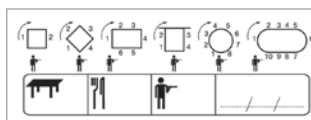

Blocs comanda autocopiativos Blocos pedidos autocópia Autocopying order pads

No necesitan papel carbón
Não necessitam de papel carbono
No need for carbon paper

MODELOS PATENTADOS
MODELOS PATENTEADOS
REGISTERED DESIGNS