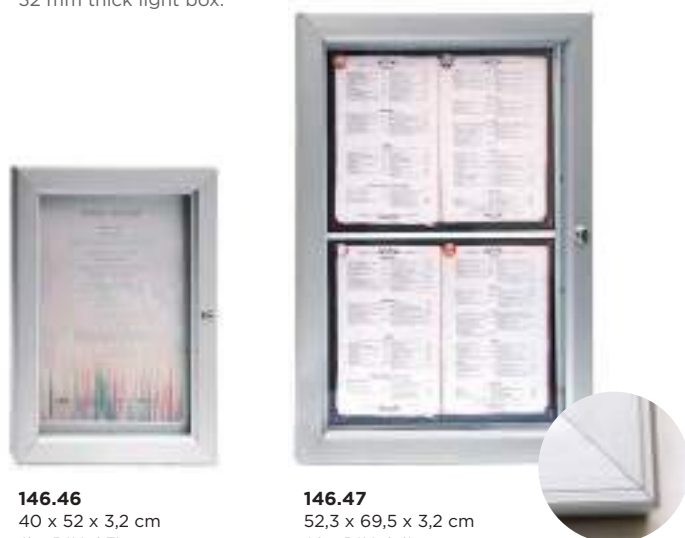

146.46

40 x 52 x 3,2 cm
(1 x DIN-A3)

Metal / Metal / Metal

PACK / MINIM: 1 U

146.47

52,3 x 69,5 x 3,2 cm
(4 x DIN-A4)

Metal / Metal / Metal

PACK / MINIM: 1 U

Caballete Cavalete Stand

Con cierres en la parte posterior para
cambiar fácilmente los carteles.

Com encaixes na parte de trás para
mudar facilmente os cartazes.

With locks on the back so menus and
notices can be changed with ease.