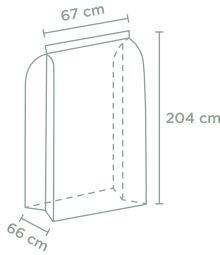

Protegen los alimentos al hacer barrera contra el vapor, polvo, olores, etc.
Protegem os alimentos criando uma barreira contra os vapores, poeira e odores, etc.
Protects food from steam, dust, odours, etc.