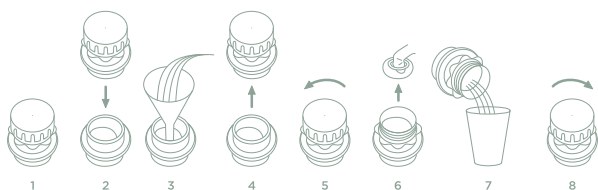

* 204.28
3 L (96 oz)
CARTON / MINIM: 25 U