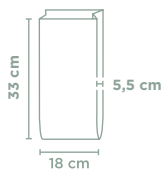

Para 1 pollo
Para 1 frango
For 1 chicken

142.73
18 + 5,5 x 33 cm
Celulosa blanca
Celulose branca
White cellulose
45 g/m² + PP 20μ
PACK: 100 U
CARTON / MINIM: 500 U