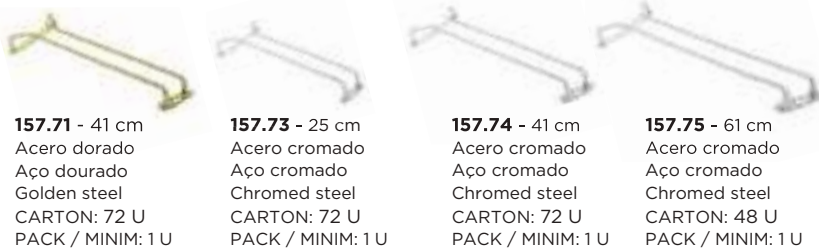

Glass hangers

157.71 - 41 cm
Acero dorado
Aço dourado
Golden steel
CARTON: 72 U
PACK / MINIM: 1 U

157.73 - 25 cm
Acero cromado
Aço cromado
Chromed steel
CARTON: 72 U
PACK / MINIM: 1 U

157.74 - 41 cm
Acero cromado
Aço cromado
Chromed steel
CARTON: 72 U
PACK / MINIM: 1 U